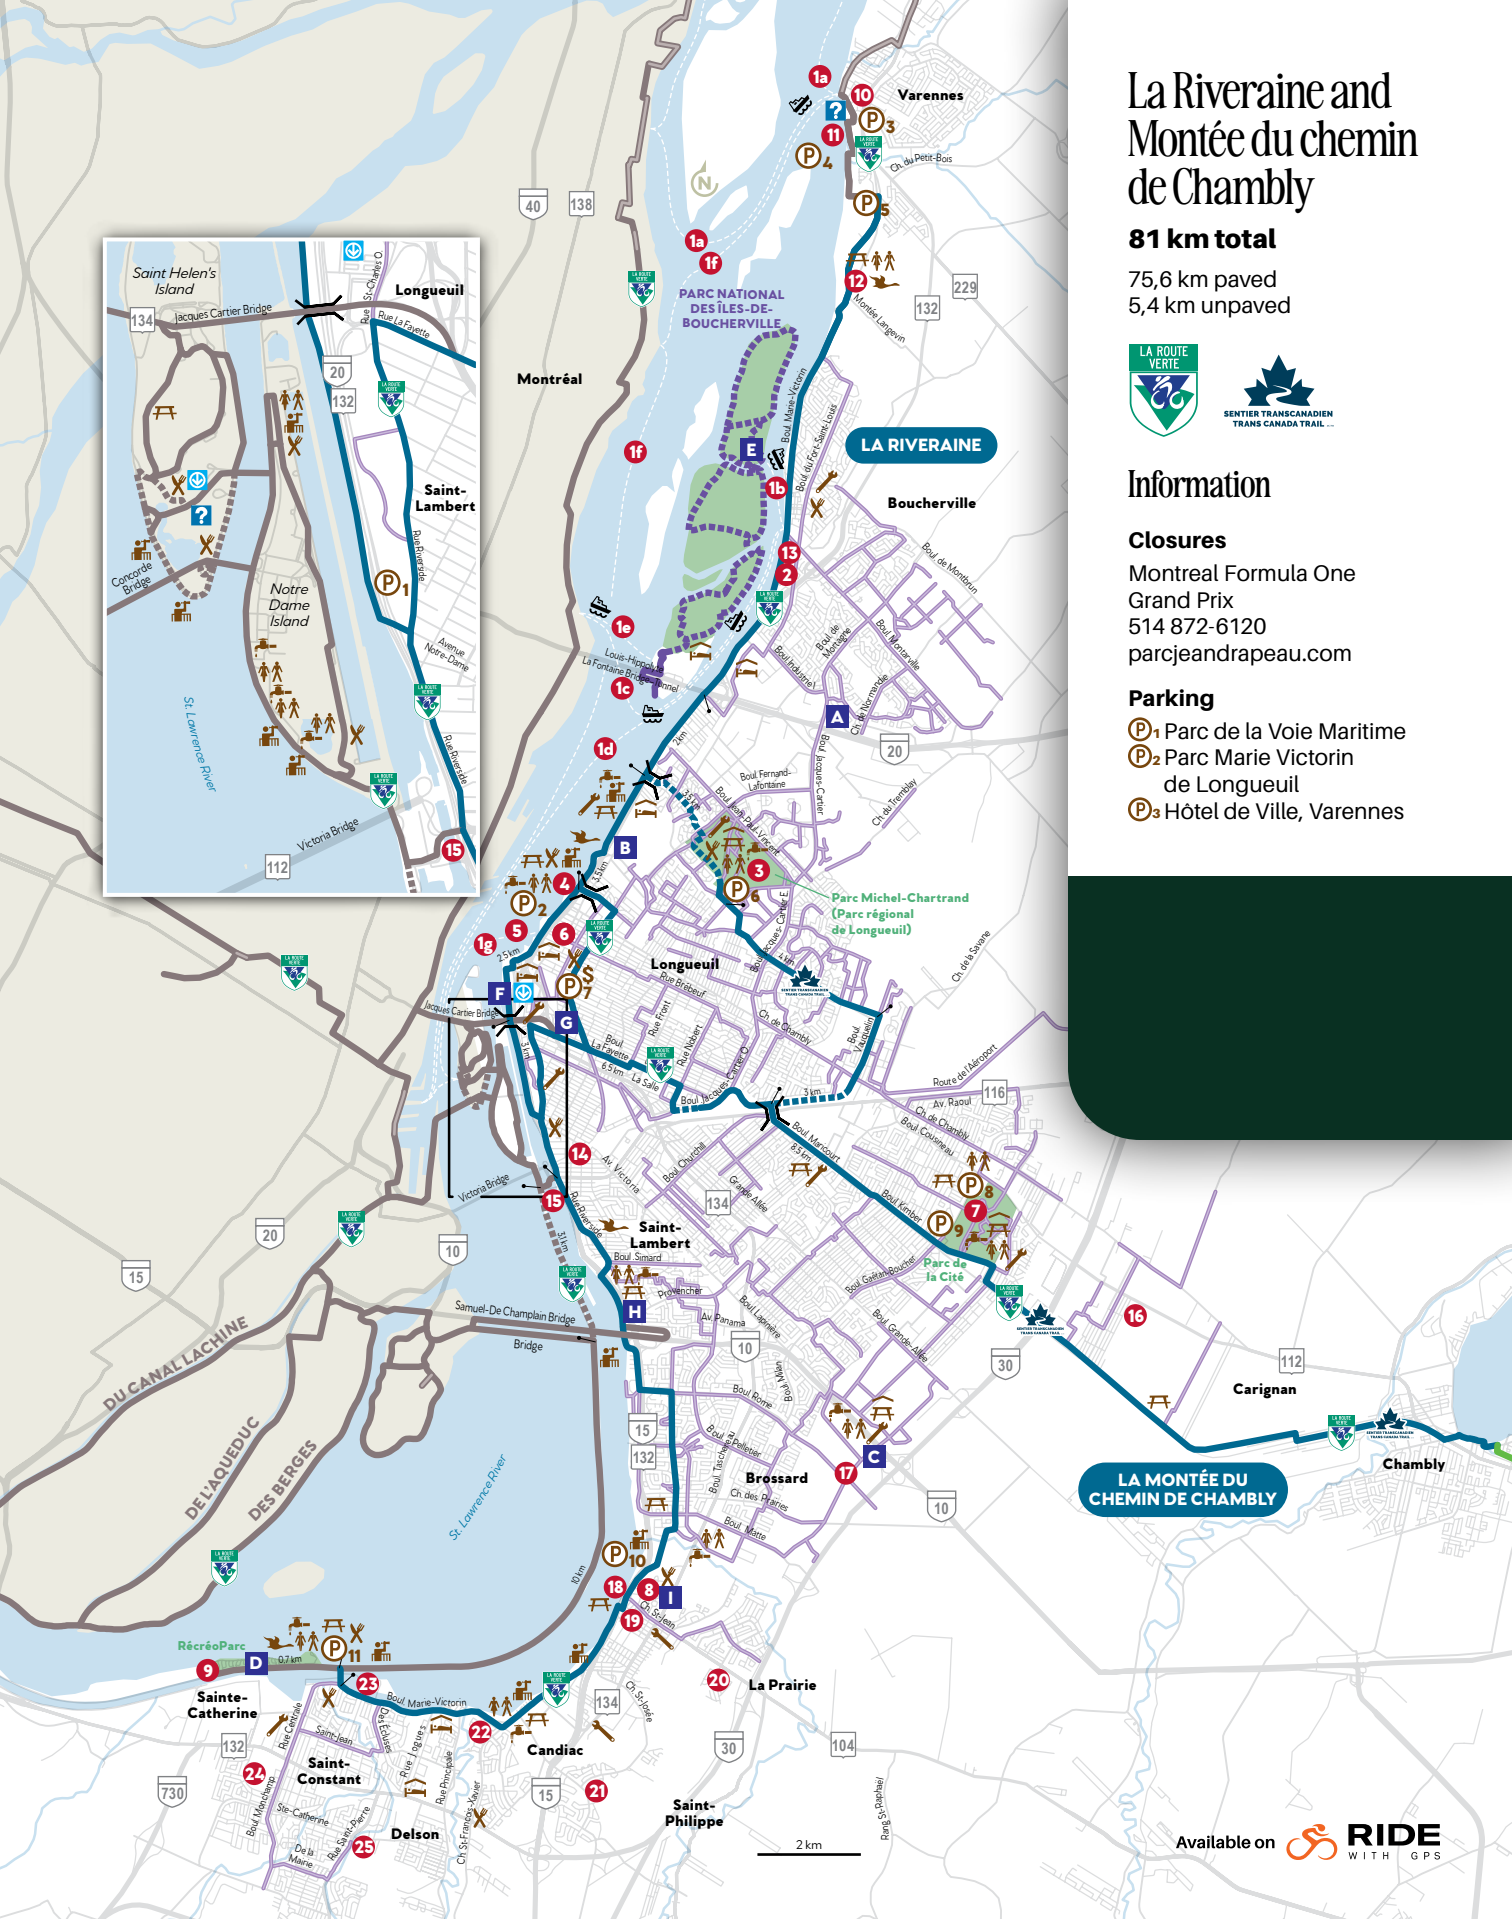

# La Riveraine and Montée du chemin de Chambly

**81 km total**

75,6 km paved  
5,4 km unpaved

## Information

### Closures

Montreal Formula One  
Grand Prix  
514 872-6120  
parcjeandrapeau.com

### Parking

- P1** Parc de la Voie Maritime
- P2** Parc Marie Victorin  
de Longueuil
- P3** Hôtel de Ville, Varennes

**LA MONTÉE DU  
CHEMIN DE CHAMBLY**

Available on **RIDE**  
WITH GPS